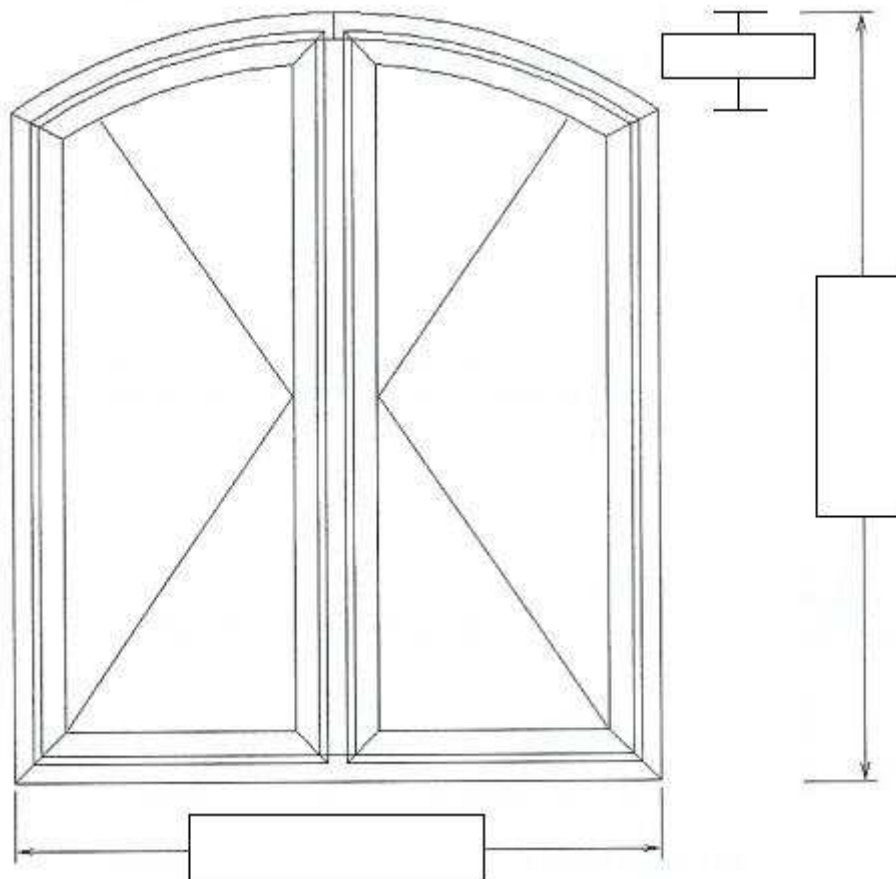

VOTRE TAMPON :

☐ DEVIS

☐ COMMANDE

CINTRE SURBAISSE 2 VANTAUX

COLORIS AU CHOIX :

☐ BLANC

☐ IVOIRE

☐ CHENE DOREE

DORMANT AU CHOIX :

☐ RENO 60 (UNIQUEMENT EN BLANC)

☐ RENO 40

☐ DORMANT DE 6

☐ DORMANT DE 60 + TAPEE DE 38 (ISO 100)

OUVRANT AU CHOIX :

☐ Z55 OPTIMUM

☐ Z75 OPTIMUM

PARCLOUSE AU CHOIX :

☐ MOULUREE

☐ ARRONDIE (UNIQUEMENT EN BLANC)

CORNIERES AU CHOIX :

☐ 40 * 40

☐ 40 * 60

PLAT :

☐ 60

OPTION POUR MONTAGE :

☐ SOUBASSEMENT : HAUTEUR .....

☐ CREMONE SIMPLE

☐ SEUIL ALUMINIUM

☐ CREMONE A BARILLET

☐ AUTRES : PRECISEZ : .....

O' Cintrage

Fax : 04 67 00 08 00