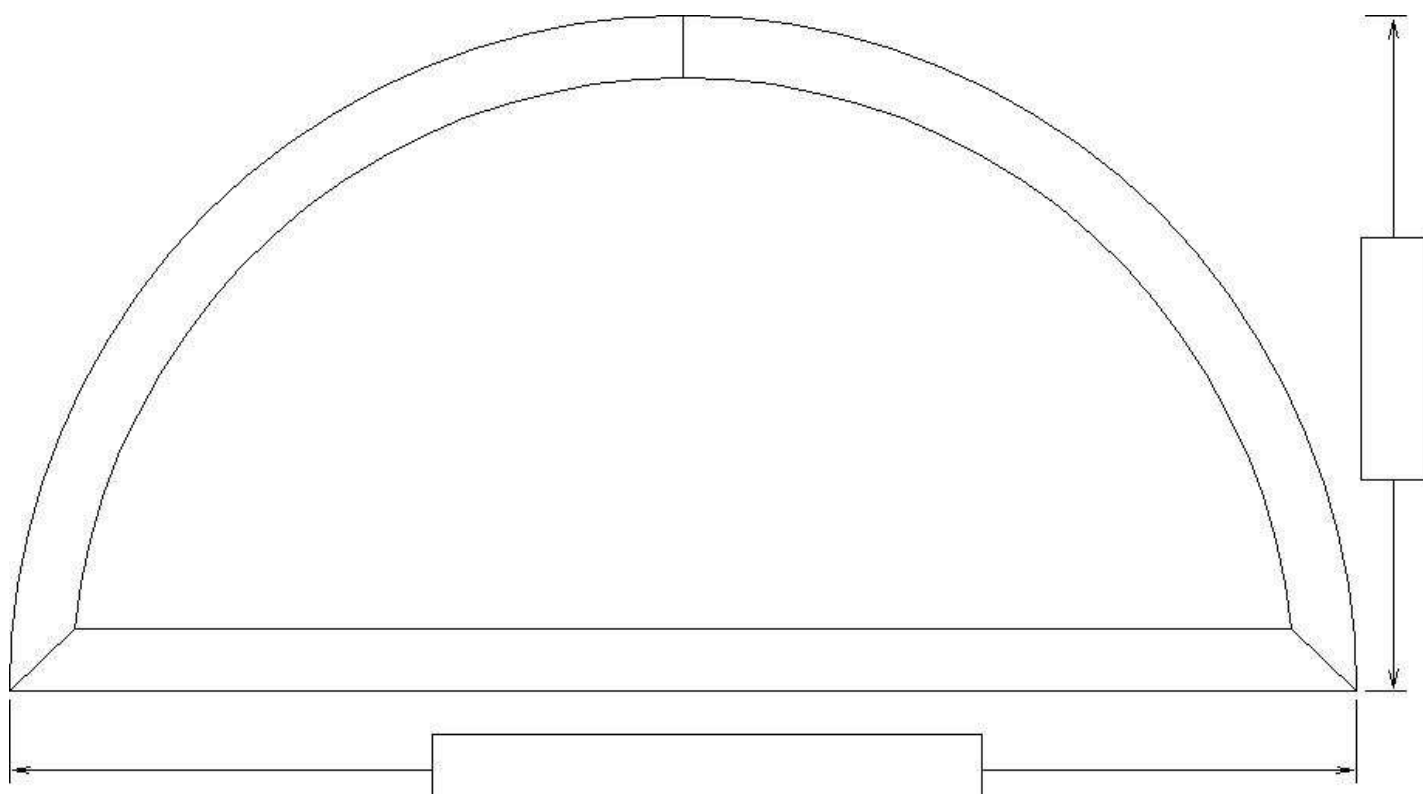

PARCLOSE AU CHOIX :

MOULUREE

ARRONDIE (UNIQUEMENT EN BLANC)

CORNIERES AU CHOIX :

40 * 40

40 * 60

PLAT :

60

OPTION POUR MONTAGE :

SOUBASSEMENT : HAUTEUR

SEUIL ALUMINIUM

CREMONE SIMPLE

CREMONE A BARILLET

AUTRES : PRECISEZ :

O' Cintrage

Fax : 04 67 00 08 00